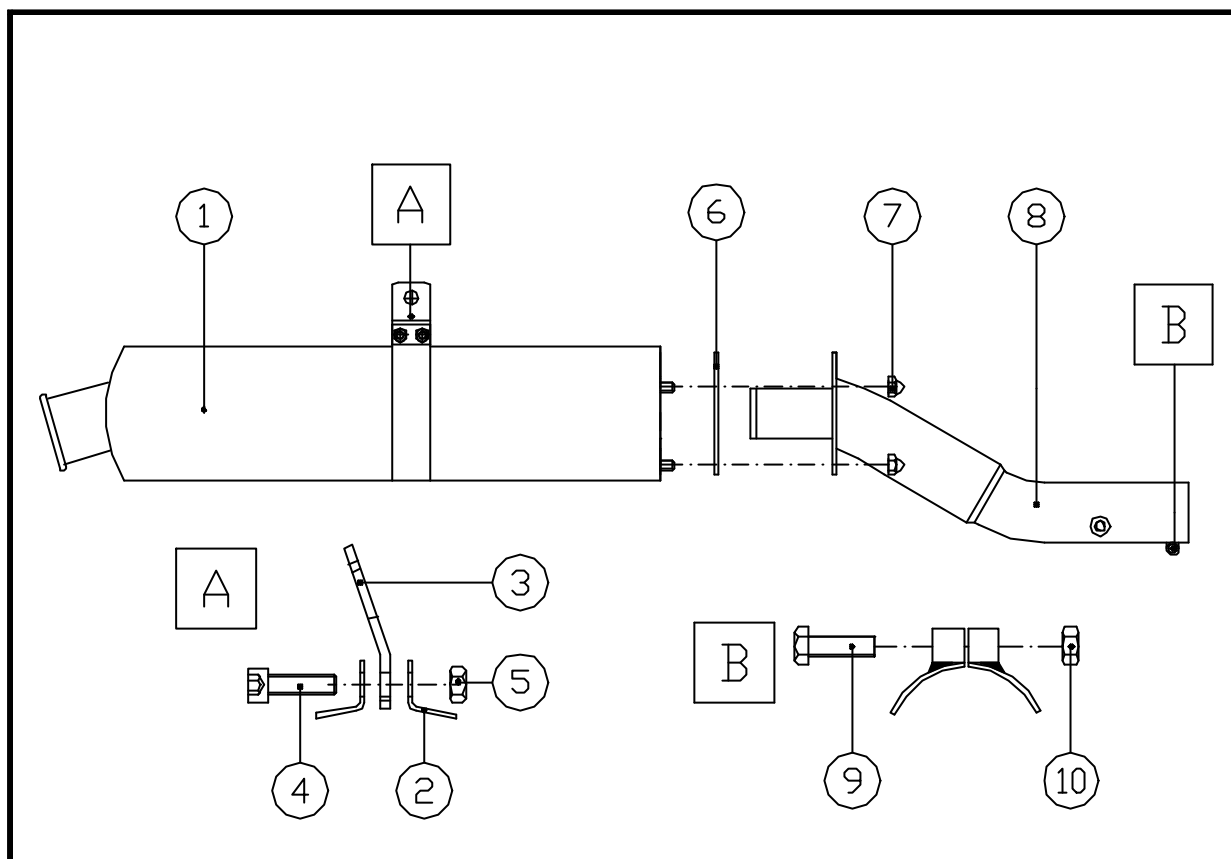

YAMAHA TT 350

Part. Nr
5356

ORDER NUMBER

5356

DRAWING NUMBER

YH2701

TYPE

YAMAHA TT 350

10	1	Nut	M6	MOE.RM.0006
9	1	Bolt	M6 * 30	BOU.RM.0630
8	1	Collectorpipe		3/C12002
7	3	Nut,cap,stainless	M8	MDR.RM.0008
6	1	Gasket	93 * 60 * 2	PAK.00.0201
5	2	Nut,stainless	M6	MOE.RM.0006
4	2	Screw ,allen head,stainless	M6 * 20	BOB.RM.0620
3	1	Mountingbracket		E.01
2	1	Mountingstrap		E.77
1	1	Muffler		
Pos.	Qty.	Discription	Dimension	Part nr.